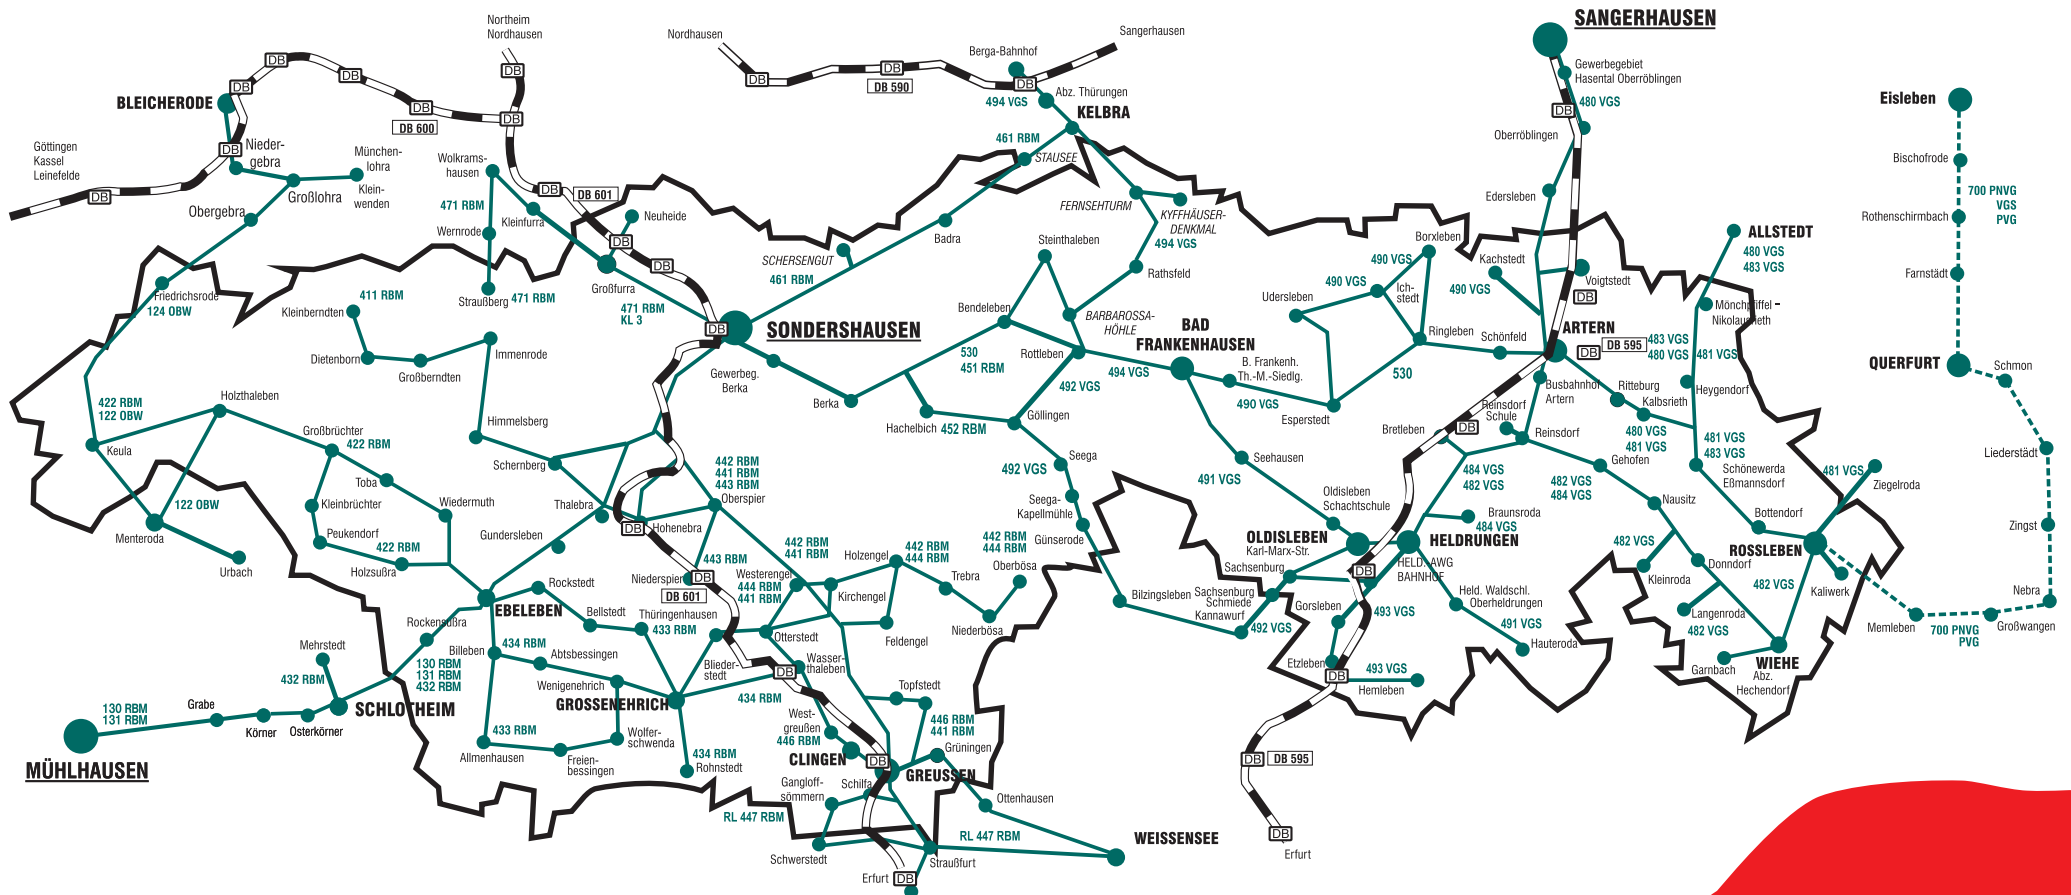

# Linienetzplan Bus und Bahn Kyffhäuserkreis

- RBM Regionalbus GmbH, Sondershausen/Mühlhausen
- OBW Omnibusbetrieb und Reiseservice O. Weingart e.K.
- VGS Verkehrsgesellschaft Südharz mbH
- PNVG Personennahverkehrsgesellschaft Merseburg-Querfurt mbH
- PVG Personenverkehrsgesellschaft Burgenlandkreis mbH