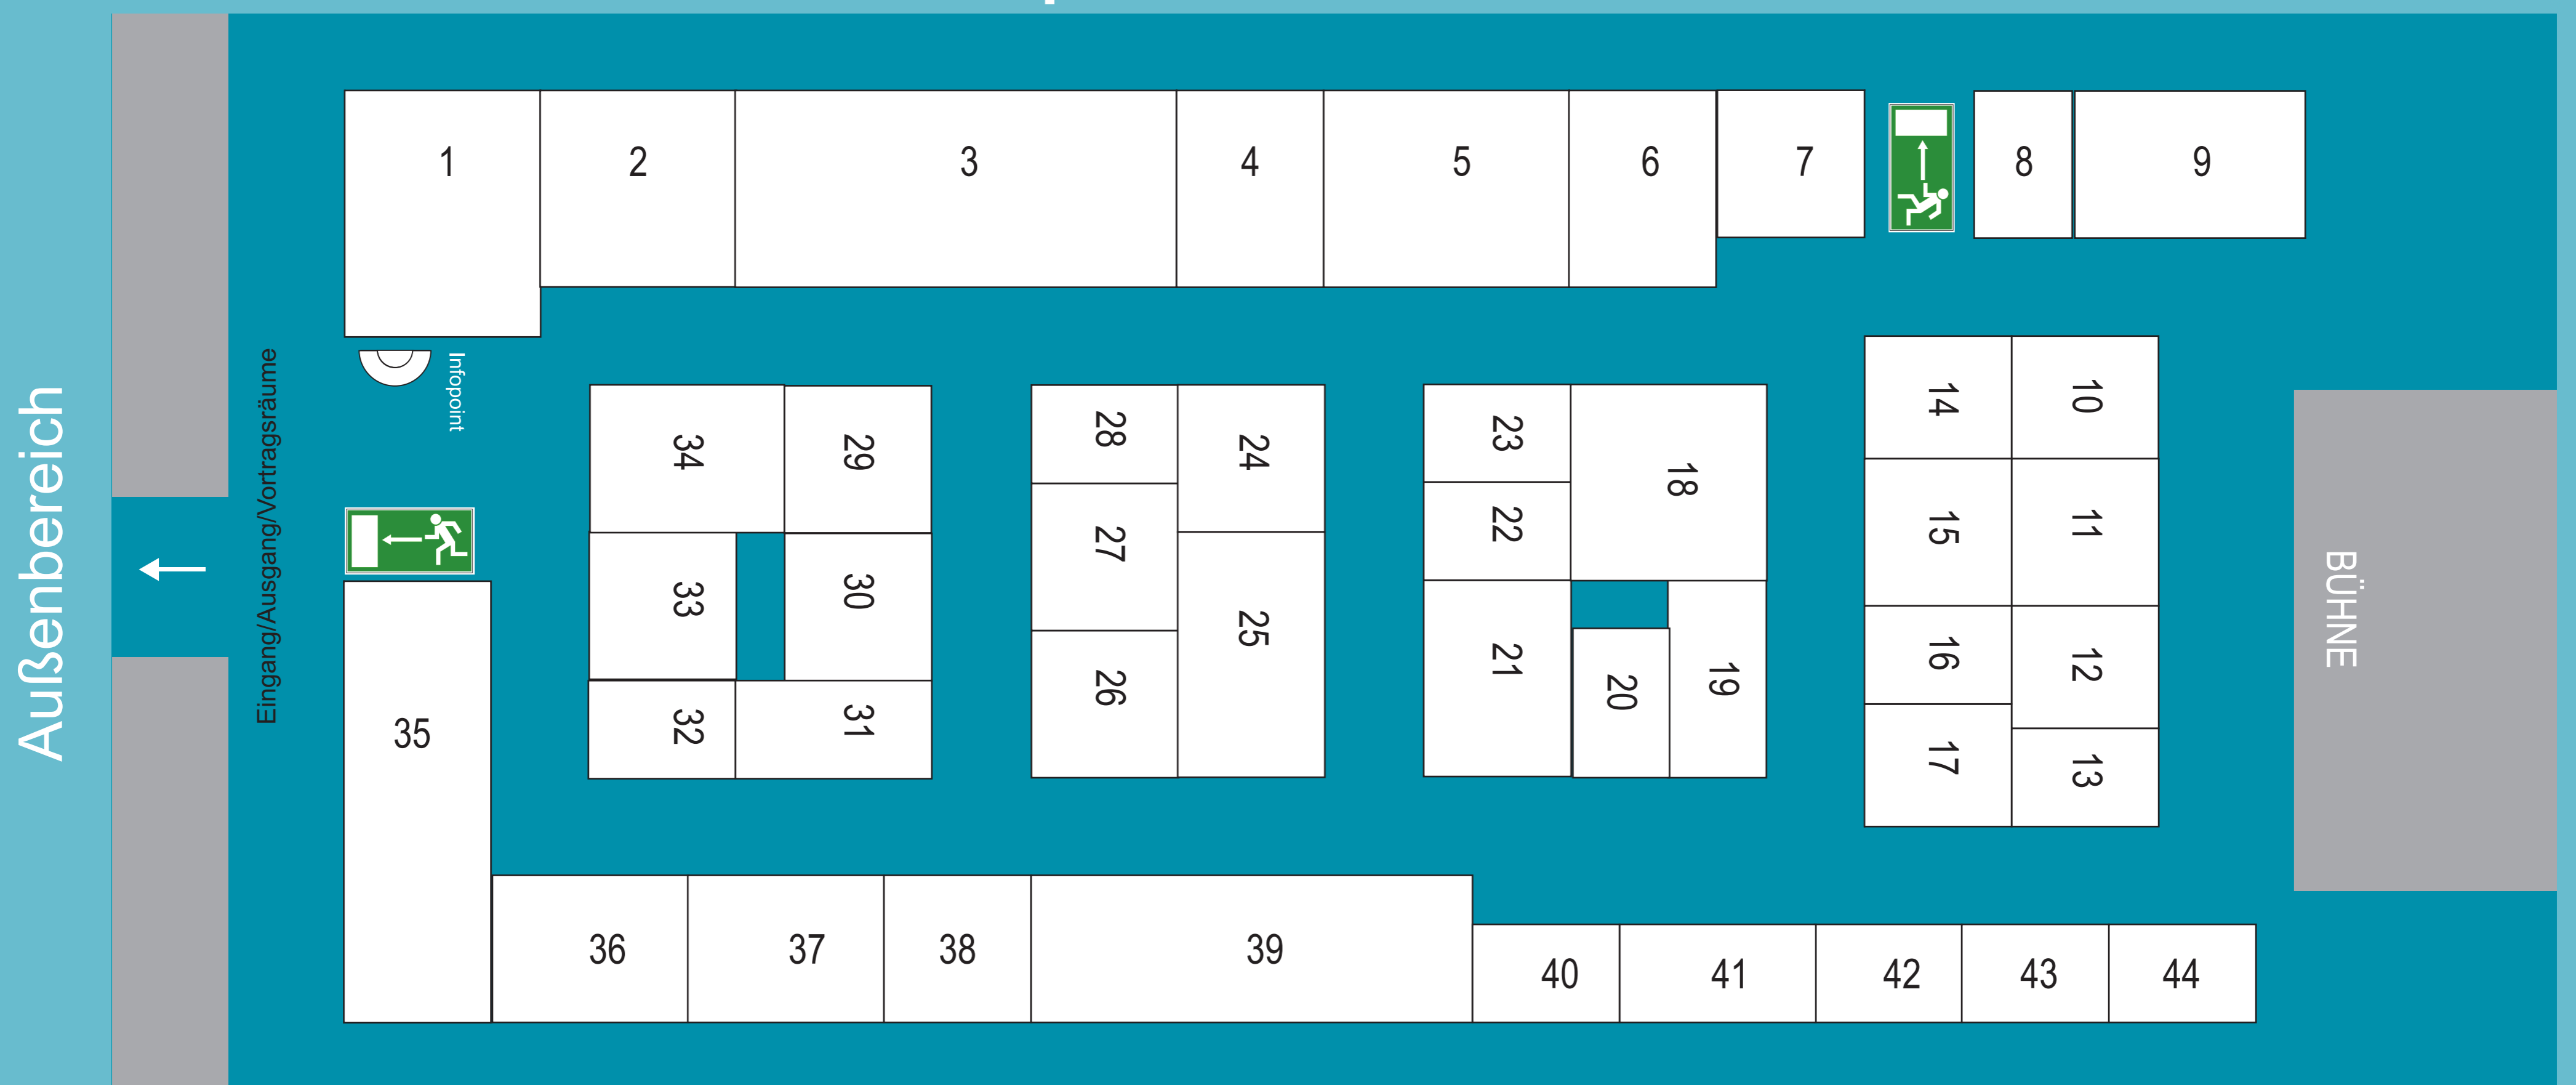

## Messeplan Innenbereich

### Vor der Bühne:

- DRK Krankenhaus gGmbH Sondershausen  
Staatliches Berufsschulzentrum Nordhausen  
Spa & Wellness Resort Romantischer Winkel Bad Sachsa