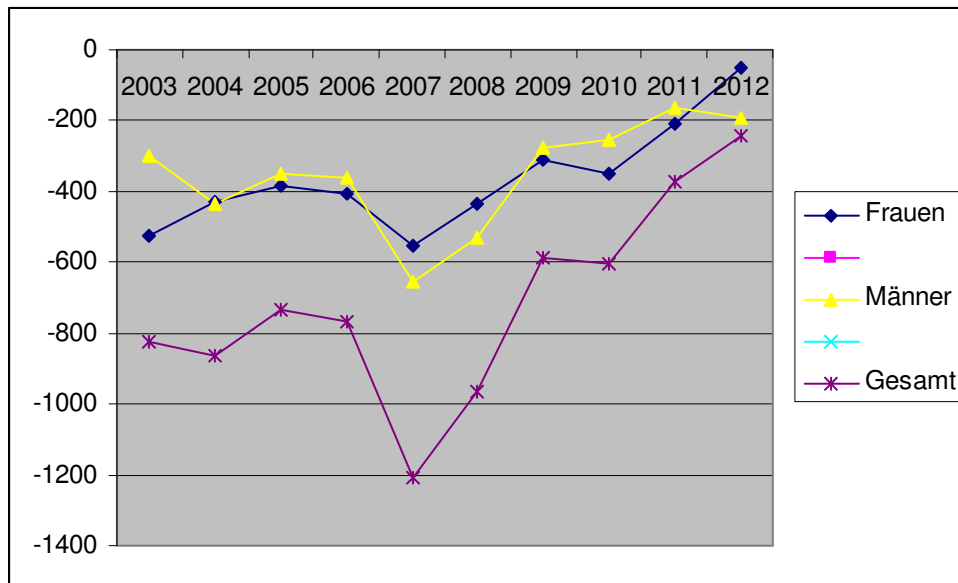

Wanderungssaldo im Kyffhäuserkreis

| | 2003 | 2004 | 2005 | 2006 | 2007 | 2008 | 2009 | 2010 | 2011 | 2012 |
|---------------|------|------|------|------|-------|------|------|------|------|------|
| Frauen | -527 | -427 | -383 | -406 | -554 | -435 | -313 | -352 | -208 | -48 |
| Männer | -298 | -435 | -352 | -364 | -656 | -531 | -274 | -252 | -162 | -192 |
| Gesamt | -825 | -862 | -735 | -770 | -1210 | -966 | -587 | -604 | -370 | -240 |

Quelle: Thüringer Landesamt für Statistik